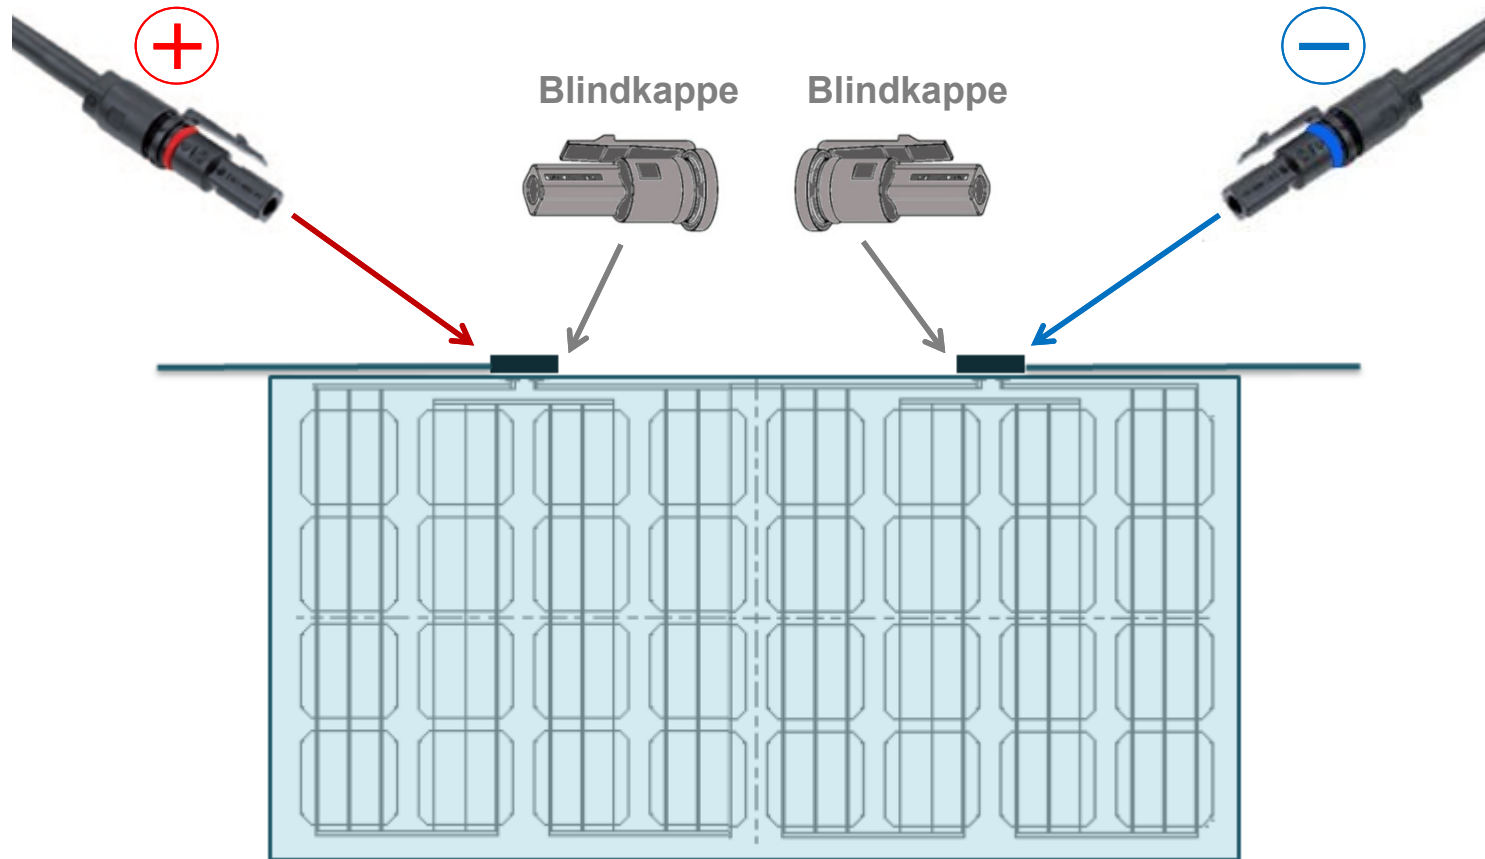

HOLZ CARPORT/ VERANDA – SCHEMA DER REALISIERUNG

UNTERKONSTRUKTION

PHOTOVOLTAISCHES DACH

+

=

BEFESTIGUNGSSYSTEM

Deckprofil

versteckte Anschlussdose

Versteckte Verkabelung an der langen Seite

Sparren

PHOTOVOLTAISCHES DACH

RASTERMAßE

Benötigte Abmessungen:

- Sparrenbreite: 100 mm
- Abstand Sparrenmitte: 1000 mm
- => lichte Breite: 900 mm

BEISPIEL FÜR DIE ABDICHTUNG DER QUERKANTEN

Fugenbreite: 8mm

1.: Alu T-Profil von unten so ankleben / fixieren, dass eine Fuge entsteht und der Steg in diese hineinragt.

2.: Fuge von oben mit Spezialdichtstoff gut füllen! Reste mit Silikonspachtel abziehen.

ELEKTRISCHE VERBINDUNG

Anschluss-Stecker Plus

Anschluss-Stecker Minus

BEISPIEL MODULANLAGE

Wechselrichter

ALLEINSTELLUNGSMERKMALE

ANDERE MODULHERSTELLER

Anschlussdosen und Kabel sichtbar, aufwendige Verlegung, schlechte Ästhetik von unten.