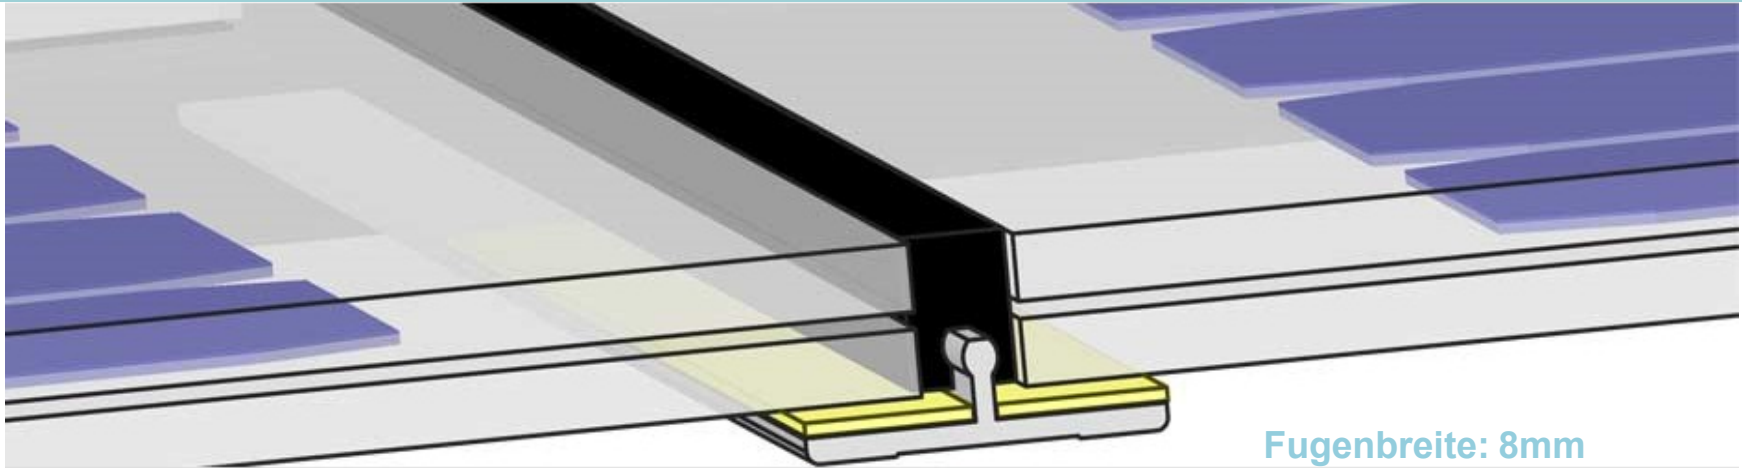

HOLZ CARPORT/ VERANDA – SCHEMA DER REALISIERUNG

UNTERKONSTRUKTION

PHOTOVOLTAISCHES DACH

+

=

BEFESTIGUNGSSYSTEM

Deckprofil

versteckte Anschlussdose

Versteckte Verkabelung an der langen Seite

Sparren

PHOTOVOLTAISCHES DACH

RASTERMAßE

Benötigte Abmessungen:

- Sparrenbreite: 100 mm
- Abstand Sparrenmitte: 1000 mm
- => lichte Breite: 900 mm

BEISPIEL FÜR DIE ABDICHTUNG DER QUERKANTEN

Fugenbreite: 8mm

1.: Alu T-Profil von unten so ankleben / fixieren, dass eine Fuge entsteht und der Steg in diese hineinragt.

2.: Fuge von oben mit Spezialdichtstoff gut füllen! Reste mit Silikonspachtel abziehen.

ALEO

Realisierungen mit aleo Elegante: Homogenes Design, gleichmäßige Abstände zwischen Zellen und Profilen. Saubere Optik von unten: Nur Glas und Zellen sind sichtbar.

REFERENZ EINZELCARPORT

SCHMIDT & THÜRMER GMBH
BERGEN AUF RÜGEN