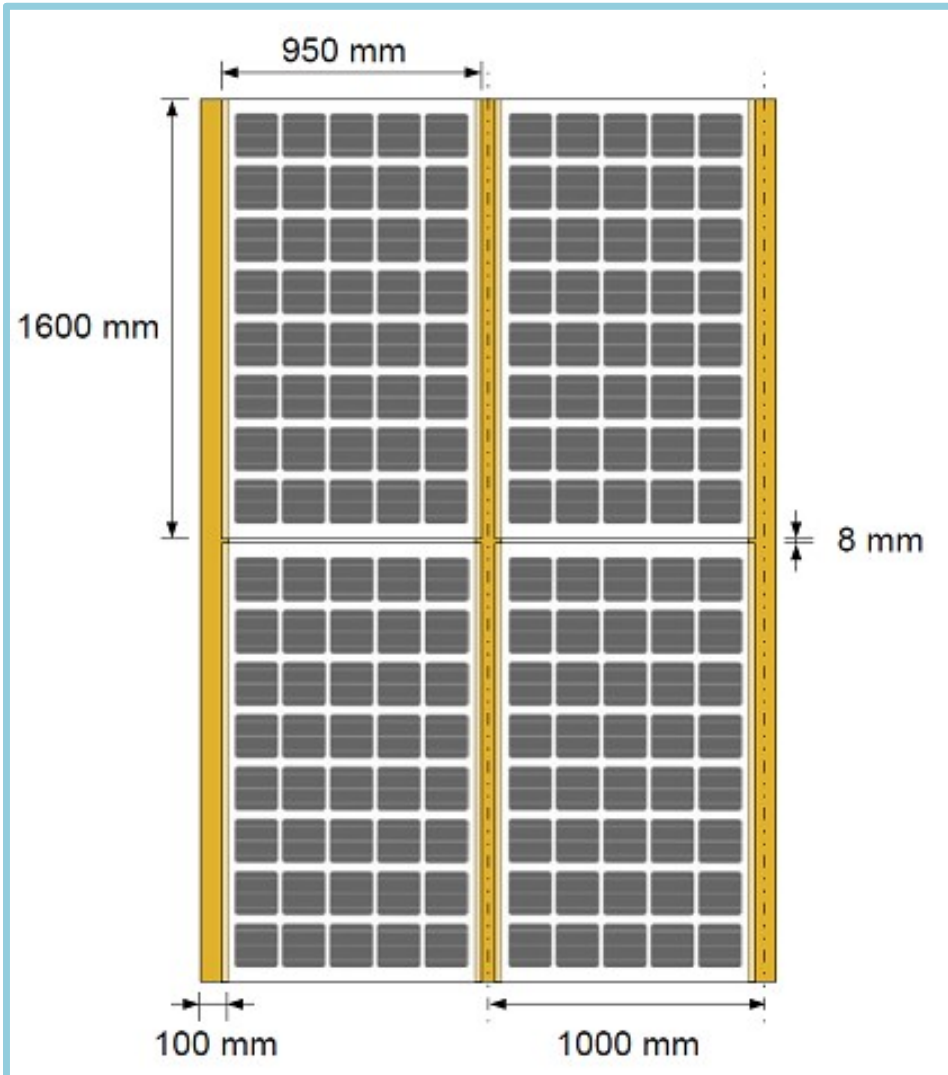

aleo

ELEGANTE
FÜR CARPORTS & VERANDAS

ELEGANTE 950 x 1600 x 9 mm

ELEGANTE DESIGN

Modulmaßen 950 x 1600; 4.0+4.0mm TVG Glas

Verbundsicherheitsglas
9mm Stärke
DIBt Zertifizierung (abZ)
40 HE Mono Zellen
190W Moduleistung
Transparenz 35% bzw. 28%
2 seitliche Anschlussdosen
31,5 kg Gewicht

HOLZ CARPORT/ VERANDA – SCHEMA DER REALISIERUNG

UNTERKONSTRUKTION

PHOTOVOLTAISCHES DACH

+

=

BEFESTIGUNGSSYSTEM

Deckprofil

versteckte Anschlussdose

Versteckte Verkabelung an der langen Seite

Sparren

PHOTOVOLTAISCHES DACH

RASTERMAßE

Benötigte Abmessungen:

- Sparrenbreite: 100 mm
- Abstand Sparrenmitte: 1000 mm
- => lichte Breite: 900 mm

BEISPIEL FÜR DIE ABDICHTUNG DER QUERKANTEN