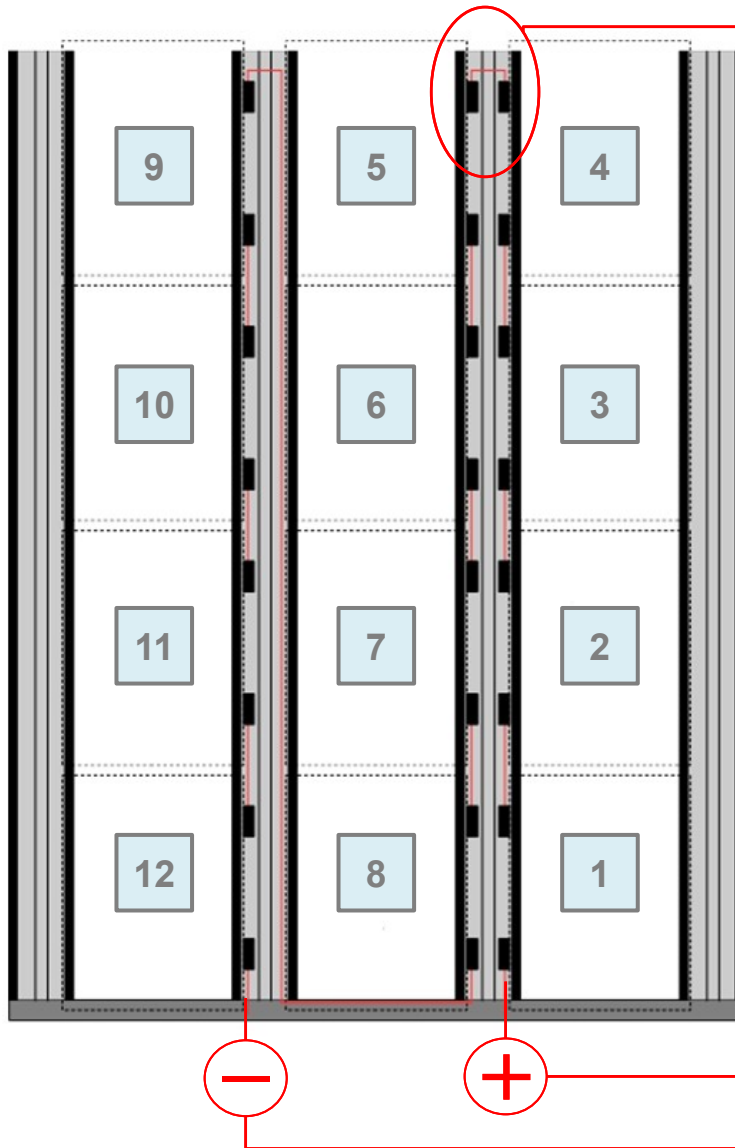

BEISPIEL MODULANLAGE