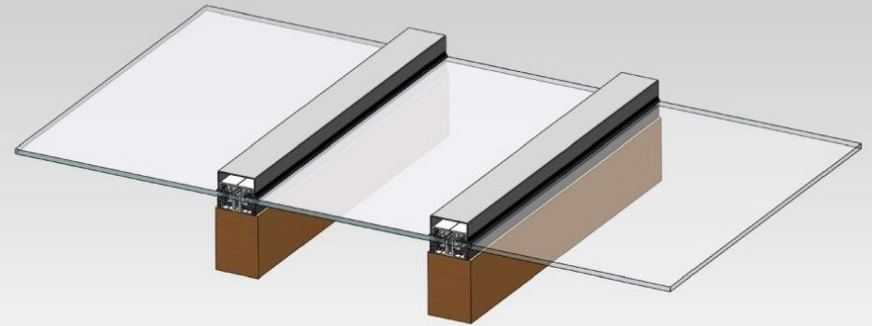

aleo

ELEGANTE
FÜR CARPORTS & VERANDAS

ELEGANTE 950 x 1600 x 9 mm

ELEGANTE DESIGN

Modulmaßen 950 x 1600; 4.0+4.0mm TVG Glas

Verbundsicherheitsglas
9mm Stärke
DIBt Zertifizierung (abZ)
40 HE Mono Zellen
190W Moduleistung
Transparenz 35% bzw. 28%
2 seitliche Anschlussdosen
31,5 kg Gewicht

HOLZ CARPORT/ VERANDA – SCHEMA DER REALISIERUNG

UNTERKONSTRUKTION

PHOTOVOLTAISCHES DACH

+

=

BEFESTIGUNGSSYSTEM

Deckprofil

versteckte Anschlussdose

Versteckte Verkabelung an der langen Seite

Sparren

PHOTOVOLTAISCHES DACH

RASTERMAßE

Benötigte Abmessungen:

- Sparrenbreite: 100 mm
- Abstand Sparrenmitte: 1000 mm
- => lichte Breite: 900 mm

BEISPIEL FÜR DIE ABDICHTUNG DER QUERKANTEN

ALEO

Realisierungen mit aleo Elegante: Homogenes Design, gleichmäßige Abstände zwischen Zellen und Profilen. Saubere Optik von unten: Nur Glas und Zellen sind sichtbar.

REFERENZ EINZELCARPORT

SCHMIDT & THÜRMER GMBH
BERGEN AUF RÜGEN