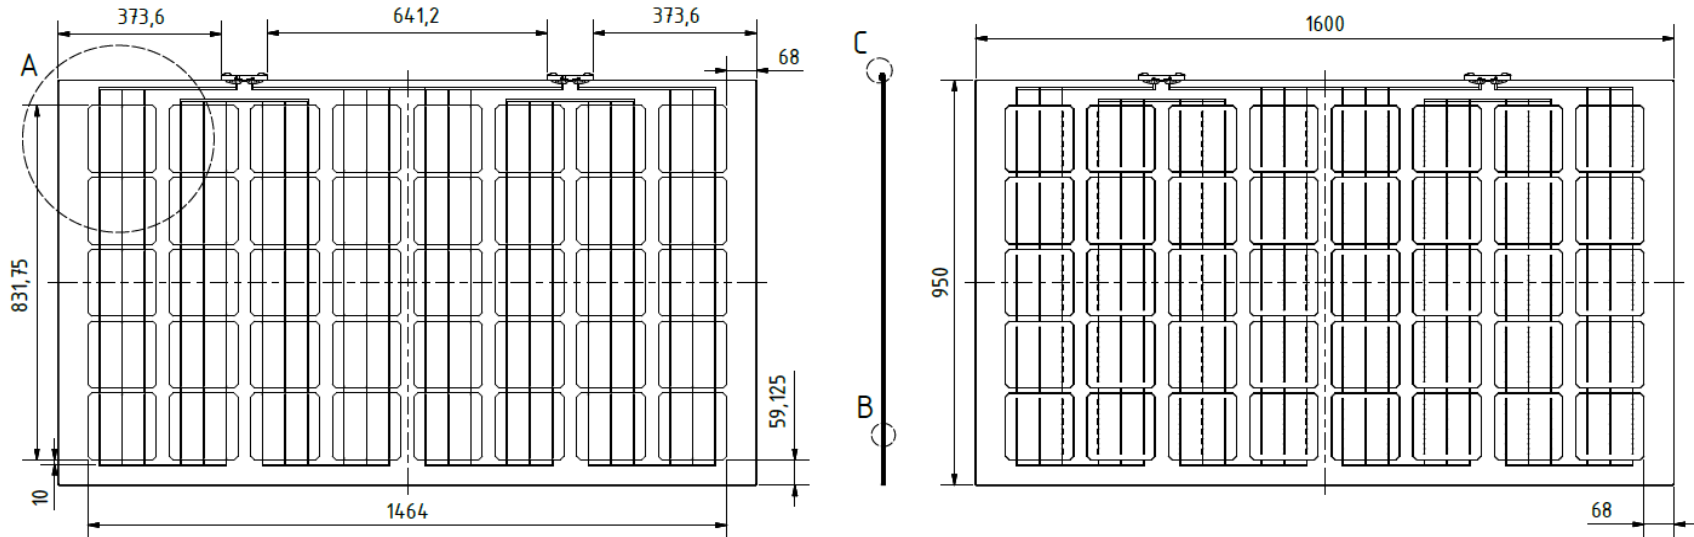

aleo

ELEGANTE
FÜR CARPORTS & VERANDAS

ELEGANTE 950 x 1600 x 9 mm

ELEGANTE DESIGN

Modulmaßen 950 x 1600; 4.0+4.0mm TVG Glas

Verbundsicherheitsglas
9mm Stärke
DIBt Zertifizierung (abZ)
40 HE Mono Zellen
190W Moduleistung
Transparenz 35% bzw. 28%
2 seitliche Anschlussdosen
31,5 kg Gewicht

HOLZ CARPORT/ VERANDA – SCHEMA DER REALISIERUNG

UNTERKONSTRUKTION

PHOTOVOLTAISCHES DACH

+

=

BEFESTIGUNGSSYSTEM

Deckprofil

versteckte Anschlussdose

Versteckte Verkabelung an der langen Seite

Sparren

PHOTOVOLTAISCHES DACH

RASTERMAßE

Benötigte Abmessungen:

- Sparrenbreite: 100 mm
- Abstand Sparrenmitte: 1000 mm
- => lichte Breite: 900 mm

BEISPIEL FÜR DIE ABDICHTUNG DER QUERKANTEN