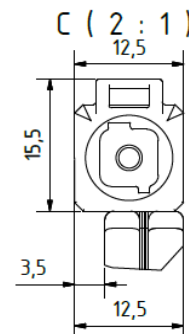

aleo

ELEGANTE
FÜR CARPORTS & VERANDAS

ELEGANTE 950 x 1600 x 9 mm

ELEGANTE DESIGN

Modulmaßen 950 x 1600; 4.0+4.0mm TVG Glas

Verbundsicherheitsglas
9mm Stärke
DIBt Zertifizierung (abZ)
40 HE Mono Zellen
190W Moduleistung
Transparenz 35% bzw. 28%
2 seitliche Anschlussdosen
31,5 kg Gewicht

HOLZ CARPORT/ VERANDA – SCHEMA DER REALISIERUNG

UNTERKONSTRUKTION

PHOTOVOLTAISCHES DACH

+

=

BEFESTIGUNGSSYSTEM

Deckprofil

versteckte Anschlussdose

Versteckte Verkabelung an der langen Seite

Sparren

PHOTOVOLTAISCHES DACH

RASTERMAßE

Benötigte Abmessungen:

- Sparrenbreite: 100 mm
- Abstand Sparrenmitte: 1000 mm
- => lichte Breite: 900 mm

BEISPIEL FÜR DIE ABDICHTUNG DER QUERKANTEN