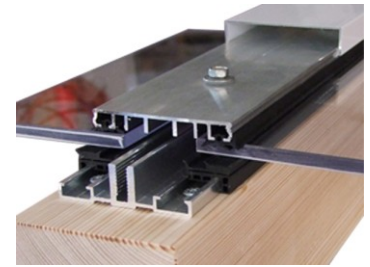

aleo

ELEGANTE
FÜR CARPORTS & VERANDAS

ELEGANTE 950 x 1600 x 9 mm

ELEGANTE DESIGN

Modulmaßen 950 x 1600; 4.0+4.0mm TVG Glas

Verbundsicherheitsglas
9mm Stärke
DIBt Zertifizierung (abZ)
40 HE Mono Zellen
190W Moduleistung
Transparenz 35% bzw. 28%
2 seitliche Anschlussdosen
31,5 kg Gewicht

HOLZ CARPORT/ VERANDA – SCHEMA DER REALISIERUNG

UNTERKONSTRUKTION

PHOTOVOLTAISCHES DACH

+

=

BEFESTIGUNGSSYSTEM

Deckprofil

versteckte Anschlussdose

Versteckte Verkabelung an der langen Seite

Sparren

PHOTOVOLTAISCHES DACH

RASTERMAßE

Benötigte Abmessungen:

- Sparrenbreite: 100 mm
- Abstand Sparrenmitte: 1000 mm
- => lichte Breite: 900 mm

BEISPIEL FÜR DIE ABDICHTUNG DER QUERKANTEN

Fugenbreite: 8mm

1.: Alu T-Profil von unten so ankleben / fixieren, dass eine Fuge entsteht und der Steg in diese hineinragt.

2.: Fuge von oben mit Spezialdichtstoff gut füllen! Reste mit Silikonspachtel abziehen.