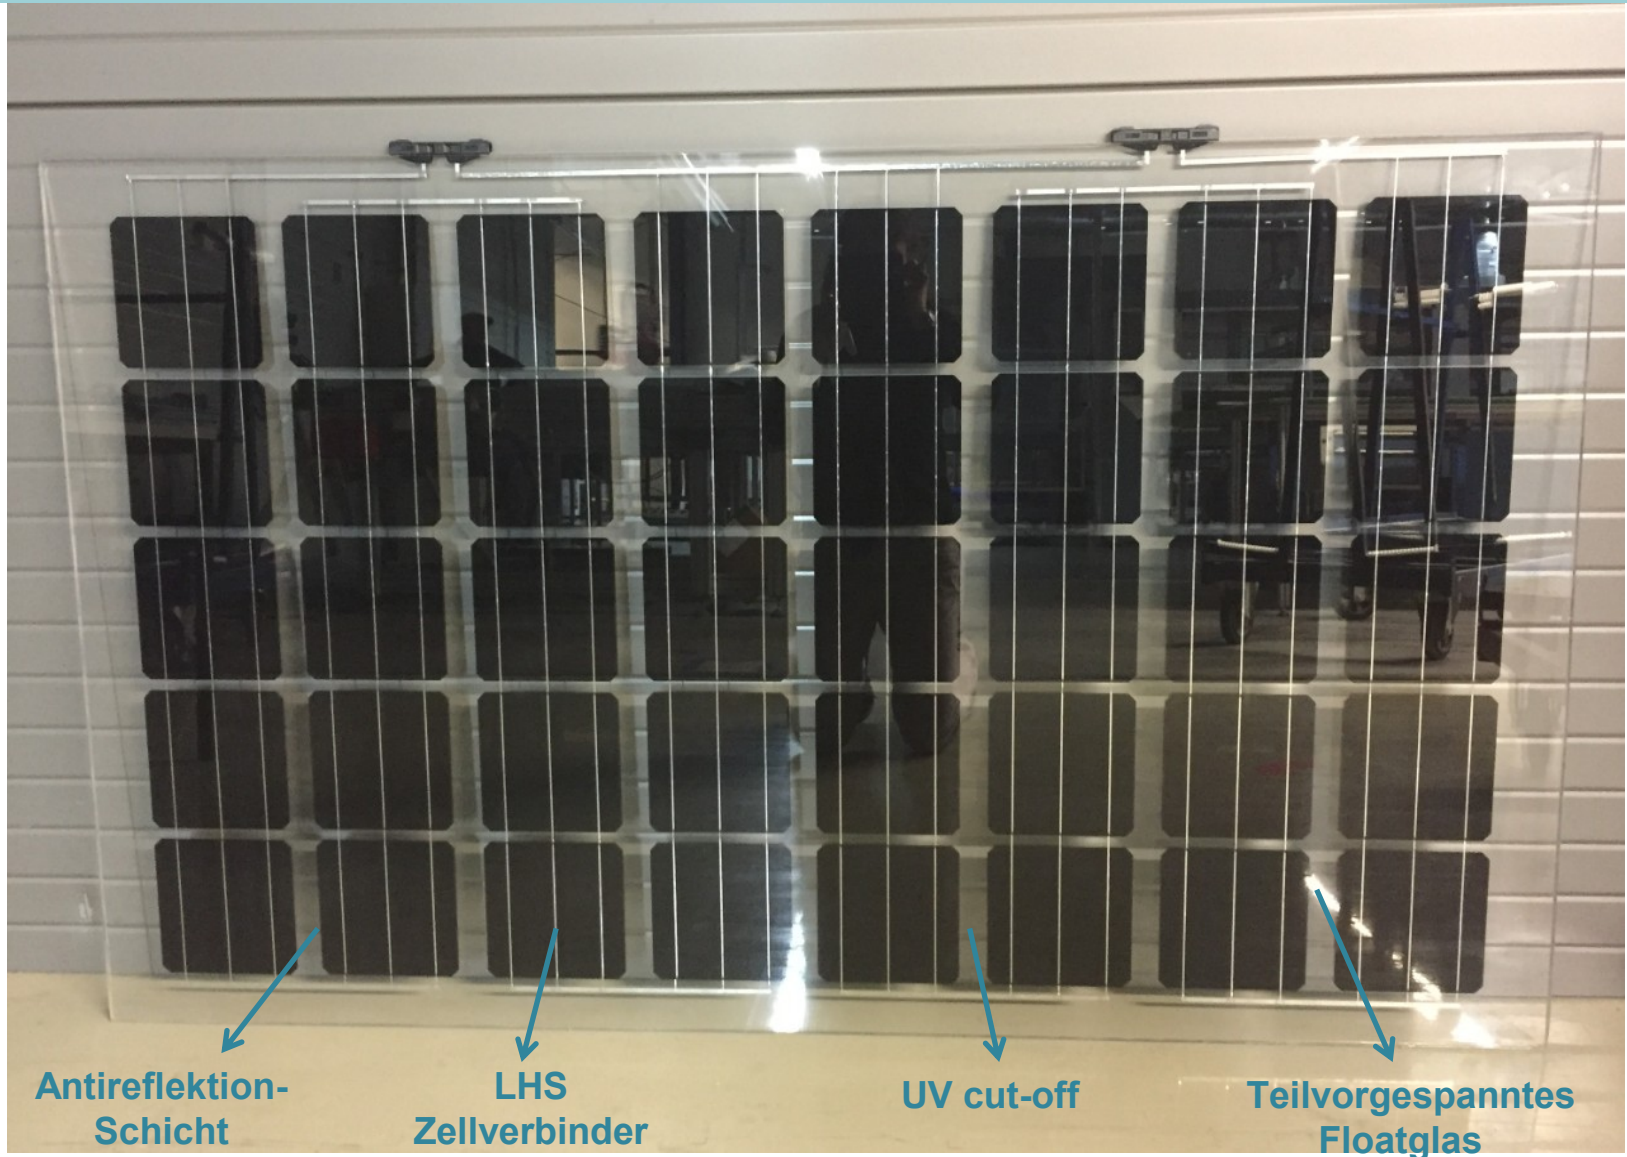

aleo

ELEGANTE
FÜR CARPORTS & VERANDAS

ELEGANTE 950 x 1600 x 9 mm

ELEGANTE DESIGN

Modulmaßen 950 x 1600; 4.0+4.0mm TVG Glas

Verbundsicherheitsglas
9mm Stärke
DIBt Zertifizierung (abZ)
40 HE Mono Zellen
190W Moduleistung
Transparenz 35% bzw. 28%
2 seitliche Anschlussdosen
31,5 kg Gewicht

HOLZ CARPORT/ VERANDA – SCHEMA DER REALISIERUNG

UNTERKONSTRUKTION

PHOTOVOLTAISCHES DACH

+

=

BEFESTIGUNGSSYSTEM

Deckprofil

versteckte Anschlussdose

Versteckte Verkabelung an der langen Seite

Sparren

PHOTOVOLTAISCHES DACH

RASTERMAßE

Benötigte Abmessungen:

- Sparrenbreite: 100 mm
- Abstand Sparrenmitte: 1000 mm
- => lichte Breite: 900 mm

BEISPIEL FÜR DIE ABDICHTUNG DER QUERKANTEN

Fugenbreite: 8mm

1.: Alu T-Profil von unten so ankleben / fixieren, dass eine Fuge entsteht und der Steg in diese hineinragt.

2.: Fuge von oben mit Spezialdichtstoff gut füllen! Reste mit Silikonspachtel abziehen.