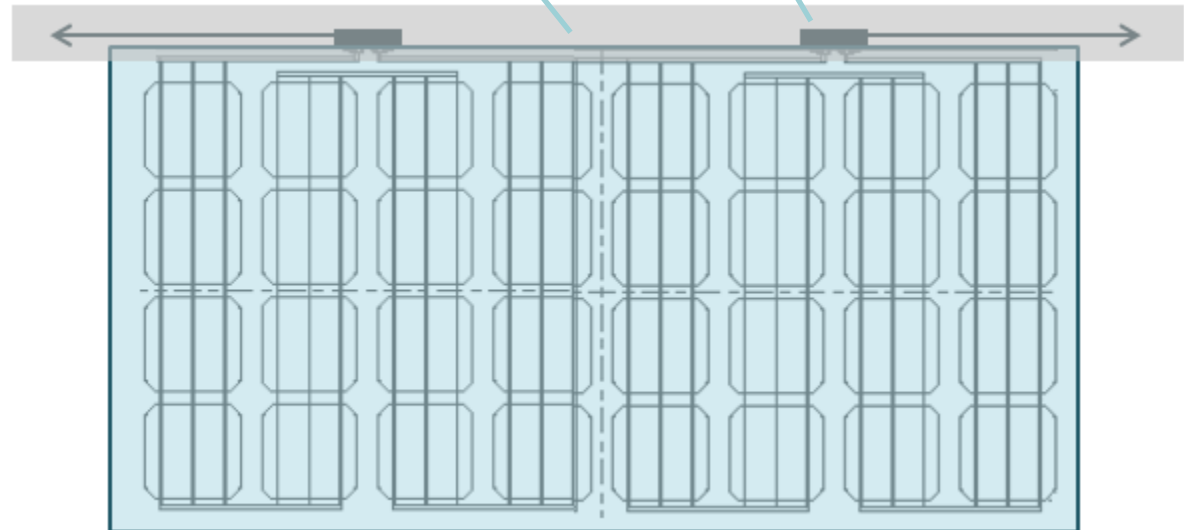

aleo

ELEGANTE
FÜR CARPORTS & VERANDAS

ELEGANTE 950 x 1600 x 9 mm

ELEGANTE DESIGN

Modulmaßen 950 x 1600; 4.0+4.0mm TVG Glas

Verbundsicherheitsglas
9mm Stärke
DIBt Zertifizierung (abZ)
40 HE Mono Zellen
190W Moduleistung
Transparenz 35% bzw. 28%
2 seitliche Anschlussdosen
31,5 kg Gewicht

HOLZ CARPORT/ VERANDA – SCHEMA DER REALISIERUNG

UNTERKONSTRUKTION

PHOTOVOLTAISCHES DACH

+

=

BEFESTIGUNGSSYSTEM

Deckprofil

versteckte Anschlussdose

Versteckte Verkabelung an der langen Seite

Sparren

PHOTOVOLTAISCHES DACH

RASTERMAßE

Benötigte Abmessungen:

- Sparrenbreite: 100 mm
- Abstand Sparrenmitte: 1000 mm
- => lichte Breite: 900 mm

BEISPIEL FÜR DIE ABDICHTUNG DER QUERKANTEN

Fugenbreite: 8mm

1.: Alu T-Profil von unten so ankleben / fixieren, dass eine Fuge entsteht und der Steg in diese hineinragt.

2.: Fuge von oben mit Spezialdichtstoff gut füllen! Reste mit Silikonspachtel abziehen.