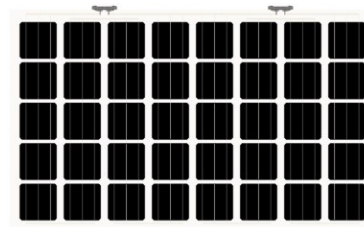

aleo

ELEGANTE
FÜR CARPORTS & VERANDAS

ELEGANTE 950 x 1600 x 9 mm

ELEGANTE DESIGN

Modulmaßen 950 x 1600; 4.0+4.0mm TVG Glas

Verbundsicherheitsglas
9mm Stärke
DIBt Zertifizierung (abZ)
40 HE Mono Zellen
190W Moduleistung
Transparenz 35% bzw. 28%
2 seitliche Anschlussdosen
31,5 kg Gewicht

HOLZ CARPORT/ VERANDA – SCHEMA DER REALISIERUNG

UNTERKONSTRUKTION

PHOTOVOLTAISCHES DACH

+

=

BEFESTIGUNGSSYSTEM

Deckprofil

versteckte Anschlussdose