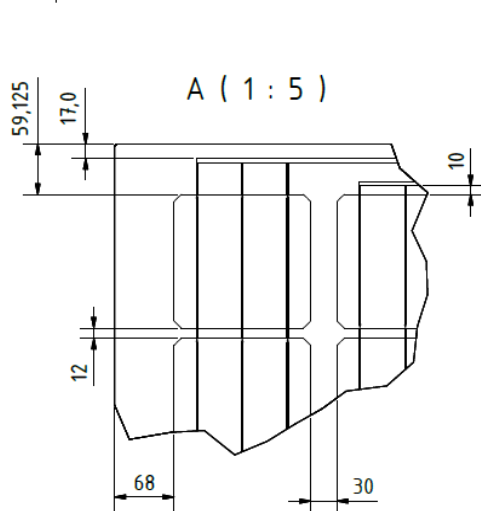

aleo

ELEGANTE
FÜR CARPORTS & VERANDAS

ELEGANTE 950 x 1600 x 9 mm

ELEGANTE DESIGN

Modulmaßen 950 x 1600; 4.0+4.0mm TVG Glas

Verbundsicherheitsglas
9mm Stärke
DIBt Zertifizierung (abZ)
40 HE Mono Zellen
190W Moduleistung
Transparenz 35% bzw. 28%
2 seitliche Anschlussdosen
31,5 kg Gewicht

HOLZ CARPORT/ VERANDA – SCHEMA DER REALISIERUNG

UNTERKONSTRUKTION

PHOTOVOLTAISCHES DACH

+

=

BEFESTIGUNGSSYSTEM

Deckprofil

versteckte Anschlussdose

Versteckte Verkabelung an der langen Seite

Sparren

PHOTOVOLTAISCHES DACH

RASTERMAßE

Benötigte Abmessungen:

- Sparrenbreite: 100 mm
- Abstand Sparrenmitte: 1000 mm
- => lichte Breite: 900 mm

BEISPIEL FÜR DIE ABDICHTUNG DER QUERKANTEN