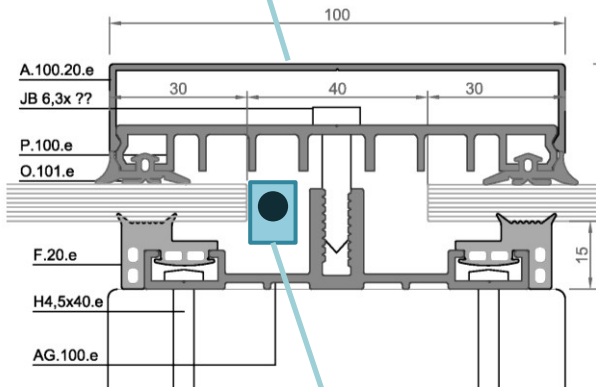

aleo

ELEGANTE
FÜR CARPORTS & VERANDAS

ELEGANTE 950 x 1600 x 9 mm

ELEGANTE DESIGN

Modulmaßen 950 x 1600; 4.0+4.0mm TVG Glas

Verbundsicherheitsglas
9mm Stärke
DIBt Zertifizierung (abZ)
40 HE Mono Zellen
190W Moduleistung
Transparenz 35% bzw. 28%
2 seitliche Anschlussdosen
31,5 kg Gewicht

HOLZ CARPORT/ VERANDA – SCHEMA DER REALISIERUNG

UNTERKONSTRUKTION

PHOTOVOLTAISCHES DACH

+

=

BEFESTIGUNGSSYSTEM

Deckprofil

versteckte Anschlussdose

Versteckte Verkabelung an der langen Seite

Sparren

PHOTOVOLTAISCHES DACH

RASTERMAßE

Benötigte Abmessungen:

- Sparrenbreite: 100 mm
- Abstand Sparrenmitte: 1000 mm
- => lichte Breite: 900 mm

BEISPIEL FÜR DIE ABDICHTUNG DER QUERKANTEN