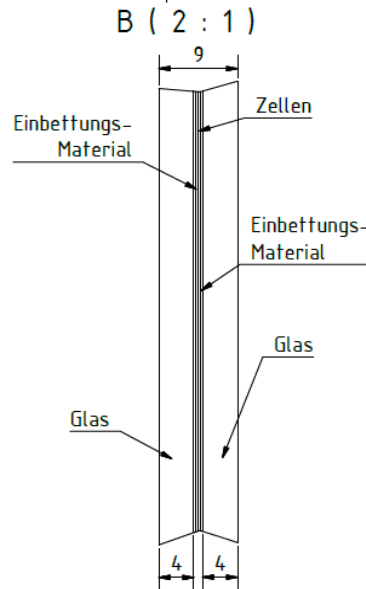

aleo

ELEGANTE
FÜR CARPORTS & VERANDAS

ELEGANTE 950 x 1600 x 9 mm

ELEGANTE DESIGN

Modulmaßen 950 x 1600; 4.0+4.0mm TVG Glas

Verbundsicherheitsglas
9mm Stärke
DIBt Zertifizierung (abZ)
40 HE Mono Zellen
190W Moduleistung
Transparenz 35% bzw. 28%
2 seitliche Anschlussdosen
31,5 kg Gewicht

HOLZ CARPORT/ VERANDA – SCHEMA DER REALISIERUNG

UNTERKONSTRUKTION

PHOTOVOLTAISCHES DACH

+

=

BEFESTIGUNGSSYSTEM

Deckprofil

versteckte Anschlussdose

Versteckte Verkabelung an der langen Seite

Sparren

PHOTOVOLTAISCHES DACH

RASTERMAßE

Benötigte Abmessungen:

- Sparrenbreite: 100 mm
- Abstand Sparrenmitte: 1000 mm
- => lichte Breite: 900 mm

BEISPIEL FÜR DIE ABDICHTUNG DER QUERKANTEN

Fugenbreite: 8mm

1.: Alu T-Profil von unten so ankleben / fixieren, dass eine Fuge entsteht und der Steg in diese hineinragt.

2.: Fuge von oben mit Spezialdichtstoff gut füllen! Reste mit Silikonspachtel abziehen.