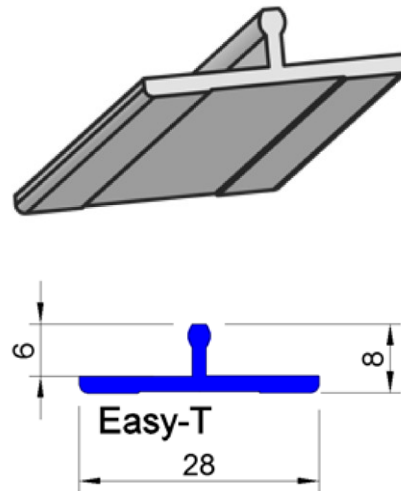

aleo

ELEGANTE
FÜR CARPORTS & VERANDAS

ELEGANTE 950 x 1600 x 9 mm

ELEGANTE DESIGN

Modulmaßen 950 x 1600; 4.0+4.0mm TVG Glas

Verbundsicherheitsglas
9mm Stärke
DIBt Zertifizierung (abZ)
40 HE Mono Zellen
190W Moduleistung
Transparenz 35% bzw. 28%
2 seitliche Anschlussdosen
31,5 kg Gewicht

HOLZ CARPORT/ VERANDA – SCHEMA DER REALISIERUNG

UNTERKONSTRUKTION

PHOTOVOLTAISCHES DACH

+

=

BEFESTIGUNGSSYSTEM

Deckprofil

versteckte Anschlussdose

Versteckte Verkabelung an der langen Seite

Sparren

PHOTOVOLTAISCHES DACH

RASTERMAßE

Benötigte Abmessungen:

- Sparrenbreite: 100 mm
- Abstand Sparrenmitte: 1000 mm
- => lichte Breite: 900 mm

BEISPIEL FÜR DIE ABDICHTUNG DER QUERKANTEN

Fugenbreite: 8mm

1.: Alu T-Profil von unten so ankleben / fixieren, dass eine Fuge entsteht und der Steg in diese hineinragt.

2.: Fuge von oben mit Spezialdichtstoff gut füllen! Reste mit Silikonspachtel abziehen.